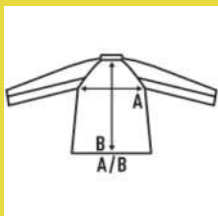

PARKA

PARKA

Właściwości:

- Centralne zapięcie na ukryty zamek.
- Patka na rzep z osłoną podbródka.
- Mankiety ze ściągacza.
- Segmentowane taśmy odbłaskowe, termozgrzewane na tułowiu, ramionach i rękawach.
- Kaptur ukryty w kołnierzu.
- 4 kieszenie: 1 na prawej piersi z patką i zamkiem, 2 dolne oraz 1 wewnętrzna na rzep.
- Zamek z tyłu umożliwiający personalizację (sitodruk).
- Szwy termozgrzewane.

100% polyester. Weight: 180 g/m²

Box 10

Pack 1

SIZE

EU	XS	S	M	L	XL	2XL	3XL	4XL	5XL
Width	55 cm 21.7"	58 cm 22.8"	59 cm 23.2"	63 cm 24.8"	67 cm 26.4"	71 cm 28"	75 cm 29.5"	79 cm 31.1"	83 cm 32.7"
Length	84 cm 33.1"	85 cm 33.5"	86 cm 33.9"	87 cm 34.3"	89 cm 35"	91 cm 35.8"	93 cm 36.6"	95 cm 37.4"	96 cm 37.8"

100 % Polyester. Gewicht: 180 g/m²

Box/Box 10

Pack/Pack 1

SIZE/Size

EU	XS	S	M	L	XL	2XL	3XL	4XL	5XL
Width	55 cm	58 cm	59 cm	63 cm	67 cm	71 cm	75 cm	79 cm	83 cm
Länge	84 cm	85 cm	86 cm	87 cm	89 cm	91 cm	93 cm	95 cm	96 cm