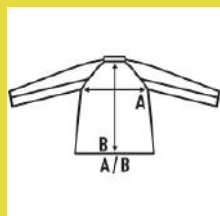

PARKA

PARKA

Właściwości:

- Centralne zapięcie na ukryty zamek.
- Patka na rzep z osłoną podbródka.
- Mankiety ze ściągacza.
- Segmentowane taśmy odbłaskowe, termozgrzewane na tułowiu, ramionach i rękawach.
- Kaptur ukryty w kołnierzu.
- 4 kieszenie: 1 na prawej piersi z patką i zamkiem, 2 dolne oraz 1 wewnętrzna na rzep.
- Zamek z tyłu umożliwiający personalizację (sitodruk).
- Szwy termozgrzewane.

100% poliester. Gramatura: 180 g/m²

Box/Box 10

Pack/Pack 1

SIZE/Size

EU	XS	S	M	L	XL	2XL	3XL	4XL	5XL
Width	55 cm	58 cm	59 cm	63 cm	67 cm	71 cm	75 cm	79 cm	83 cm
Długość	84 cm	85 cm	86 cm	87 cm	89 cm	91 cm	93 cm	95 cm	96 cm

100% polyester. Weight: 180 g/m²

Box 10

Pack 1

SIZE

EU	XS	S	M	L	XL	2XL	3XL	4XL	5XL
Width	55 cm 21.7"	58 cm 22.8"	59 cm 23.2"	63 cm 24.8"	67 cm 26.4"	71 cm 28"	75 cm 29.5"	79 cm 31.1"	83 cm 32.7"
Length	84 cm 33.1"	85 cm 33.5"	86 cm 33.9"	87 cm 34.3"	89 cm 35"	91 cm 35.8"	93 cm 36.6"	95 cm 37.4"	96 cm 37.8"