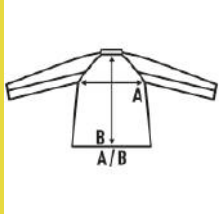

PARKA

PARKA

Właściwości:

- Centralne zapięcie na ukryty zamek.
- Patka na rzep z osłoną podbródka.
- Mankiety ze ściągacza.
- Segmentowane taśmy odbłaskowe, termozgrzewane na tułowiu, ramionach i rękawach.
- Kaptur ukryty w kołnierzu.
- 4 kieszenie: 1 na prawej piersi z patką i zamkiem, 2 dolne oraz 1 wewnętrzna na rzep.
- Zamek z tyłu umożliwiający personalizację (sitodruk).
- Szwy termozgrzewane.

100% polyester. Weight: 180 g/m²

Box 10

Pack 1

SIZE

EU	XS	S	M	L	XL	2XL	3XL	4XL	5XL
Width	55 cm 21.7"	58 cm 22.8"	59 cm 23.2"	63 cm 24.8"	67 cm 26.4"	71 cm 28"	75 cm 29.5"	79 cm 31.1"	83 cm 32.7"
Length	84 cm 33.1"	85 cm 33.5"	86 cm 33.9"	87 cm 34.3"	89 cm 35"	91 cm 35.8"	93 cm 36.6"	95 cm 37.4"	96 cm 37.8"

100 % Polyester. Gewicht: 180 g/m²

Box/Box 10

Pack/Pack 1

SIZE/Size

EU	XS	S	M	L	XL	2XL	3XL	4XL	5XL
Width	55 cm	58 cm	59 cm	63 cm	67 cm	71 cm	75 cm	79 cm	83 cm
Länge	84 cm	85 cm	86 cm	87 cm	89 cm	91 cm	93 cm	95 cm	96 cm